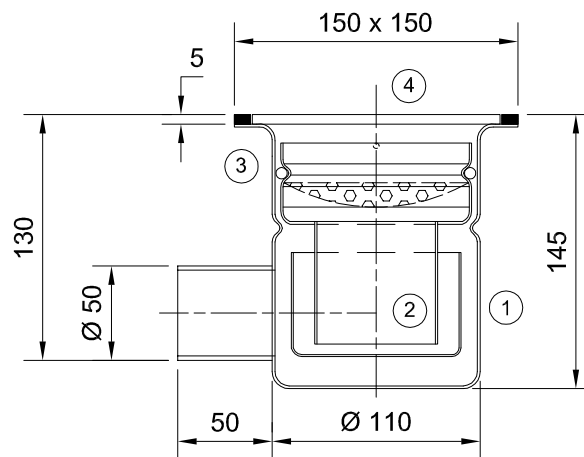

Kompakt-Bodenablauf 150x150, DN 50 einteilig, horizontal

Bezeichnung

Material Edelstahl rostfrei 1.4301, Einlauf 150x150mm, Ablauf Ø 50mm, Hygieneausführung rund, herausnehmbarer Geruchsverschluß mit Sieb kombiniert aus Edelstahl rostfrei 1.4301 (Sperrwasserhöhe 50mm), Abdeckplatte 5mm Edelstahl rostfrei 1.4301 mit Rundeinlaufschlitzen, Durchfluß: 38 l/min

kein Zeichnungsmaßstab, Maßangaben in mm

Pos.	Artikel.nr.	Bezeichnung	System kpl.
1	105102	Ablaufkörper Ø 50 Hcom150, 1.4301	112.101.502
2	100123	Syphon DN100 com, inkl.Sieb	
3	100036	Standrohrdichtung DN100	
4	100130	Abdeckplatte D131/5, 1.4301	