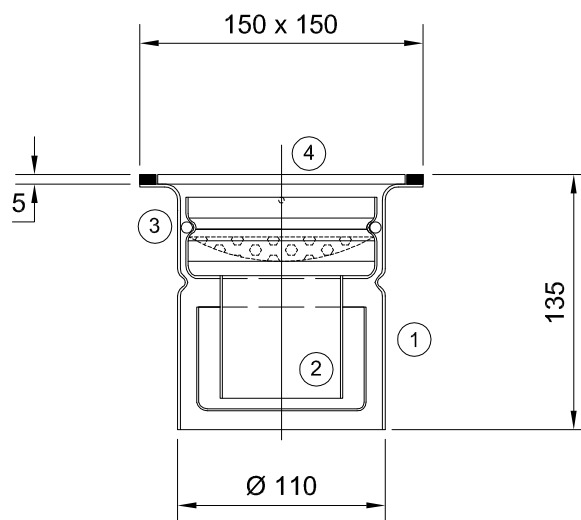

Kompakt-Bodenablauf 150x150, DN 100 einteilig, vertikal

Bezeichnung

Material Edelstahl rostfrei 1.4301, Einlauf 150x150mm, Ablauf Ø 110mm, Hygieneausführung rund, herausnehmbarer Geruchsverschluß mit Sieb kombiniert aus Edelstahl rostfrei 1.4301 (Sperrwasserhöhe 50mm), Abdeckplatte 5mm Edelstahl rostfrei 1.4301 mit Rundeinlaufschlitzen, Durchfluß: 38 l/min

kein Zeichnungsmaßstab, Maßangaben in mm

Pos.	Artikel.nr.	Bezeichnung	System kpl.
1	100101	Ablaufkörper Ø 110 V com150, 1.4301	111.301.502
2	100123	Syphon DN100 com, inkl.Sieb	
3	100036	Standrohrdichtung DN100	
4	100130	Abdeckplatte D131/5, 1.4301	