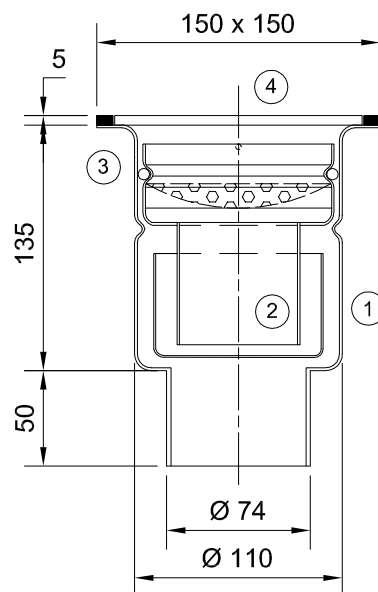

Kompakt-Bodenablauf 150x150, DN 70 einteilig, vertikal

Bezeichnung

Material Edelstahl rostfrei 1.4301, Einlauf 150x150mm, Ablauf Ø 74mm, Hygieneausführung rund, herausnehmbarer Geruchsverschluß mit Sieb kombiniert aus Edelstahl rostfrei 1.4301 (Sperrwasserhöhe 50mm), Abdeckplatte 5mm Edelstahl rostfrei 1.4301 mit Rundeinlaufschlitzen, Durchfluß: 38 l/min

kein Zeichnungsmaßstab, Maßangaben in mm

Pos.	Artikel.nr.	Bezeichnung	System kpl.
1	100701	Ablaufkörper Ø 74 V com150, 1.4301	111.201.502
2	100123	Syphon DN100 com, inkl.Sieb	
3	100036	Standrohrdichtung DN100	
4	100130	Abdeckplatte D131/5, 1.4301	