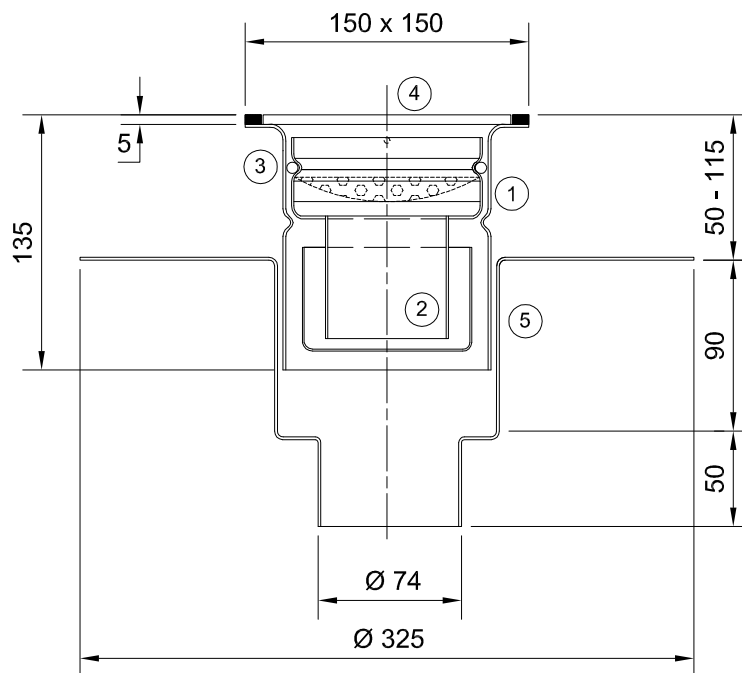

## Kompakt-Bodenablauf 150x150, DN 70 zweiteilig, vertikal

### Bezeichnung

Material Edelstahl rostfrei 1.4301, Einlauf 150x150mm, Ablauf  $\varnothing$  74mm, mit Klebeflansch, runde Hygieneausführung, herausnehmbarer Geruchsverschluss mit Sieb kombiniert aus Edelstahl rostfrei 1.4301 (Sperrwasserhöhe 50mm), Abdeckplatte 5mm Edelstahl rostfrei 1.4301 mit Rundenlaufschlitzen, Durchfluß: 38 l/min

kein Zeichnungsmaßstab, Maßangaben in mm

Pos.	Artikel.nr.	Bezeichnung	System kpl.
1	100101	Ablaufkörper $\varnothing$ 110 V com150, 1.4301	121.201.502
2	100123	Syphon DN100 com, inkl.Sieb	
3	100036	Standrohrdichtung DN100	
4	100130	Abdeckplatte D131/5, 1.4301	
5	107103	Unterteil $\varnothing$ 74 V com, 1.4301,FL	